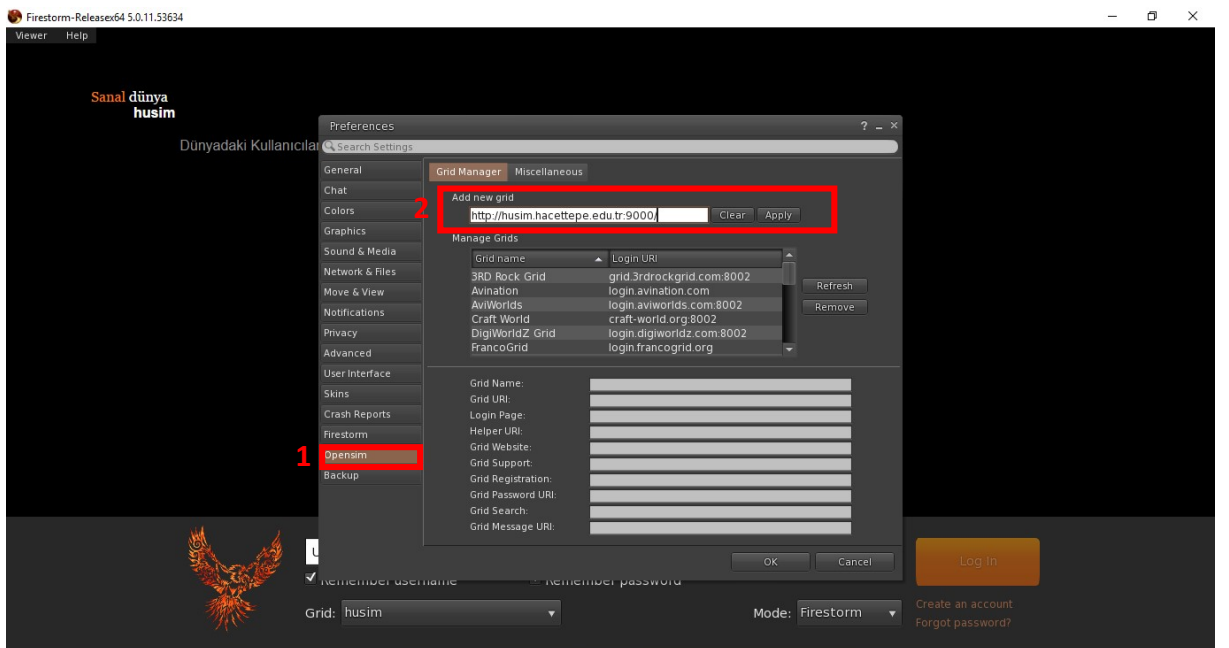

7. Gelen ekranda Opensim seçeneğine tıklayınız ve Add new grid kısmına <http://husim.hacettepe.edu.tr:9000/> yazıp Apply seçeneğine tıklayınız.