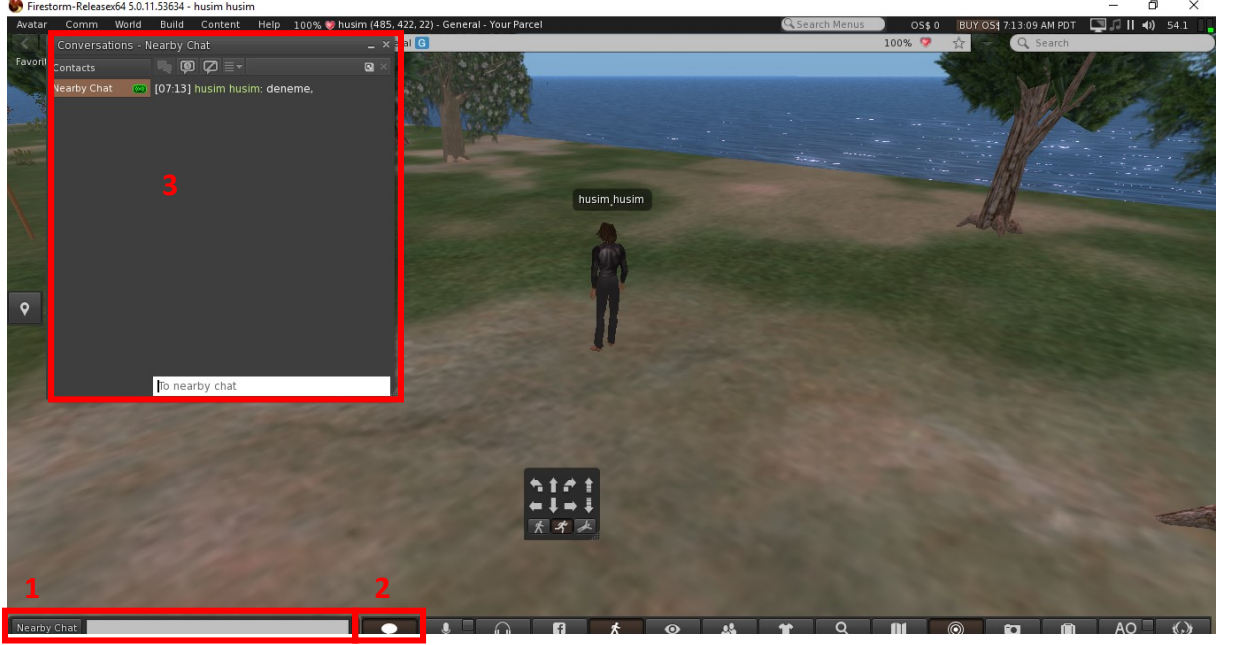

1. Ortam içinde dięer kullanıcılarla iletişime geçebilmek için alt tarafta bulunan alana mesajlarınızı yazabilirsiniz(1). Bazen sohbetler gözden kaçabilir. Bu durumda 2 numaralı alandan 3 numaralı alanı açarak önce mesaj akışını görebilirsiniz.

1. Ortamda bulunan Eğitim binasından kazanımları öğrenebilir, Ölçme değerlendirme binasında ise bu öğrendiklerinizi test edebilirsiniz. Kalan binalarda ortamla farklı etkileşimlerde bulunabilirsiniz.