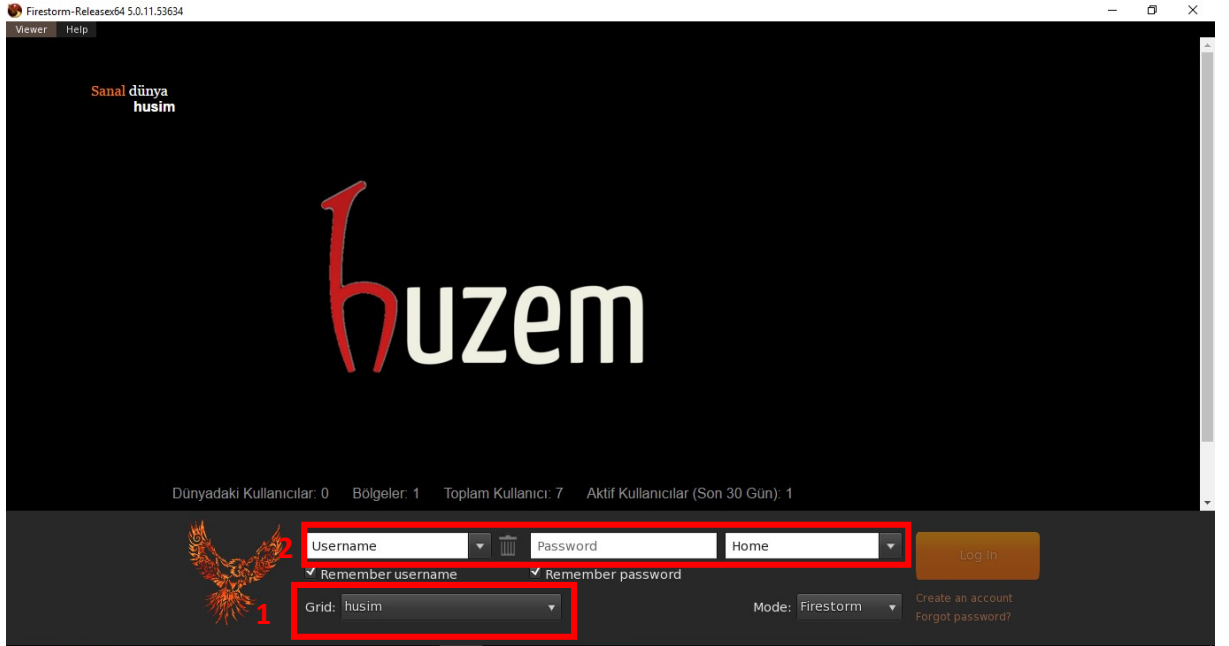

9. Firestorm uygulamasının arayüzünde Grid seçeneğinden husim seçeneğini seçip ardından kayıt aşamasında belirttiğiniz İsim ve soyismini Username kısmına ve şifrenizi de Password alanına girip Log in düğmesine tıklayarak girişinizi yapınız.