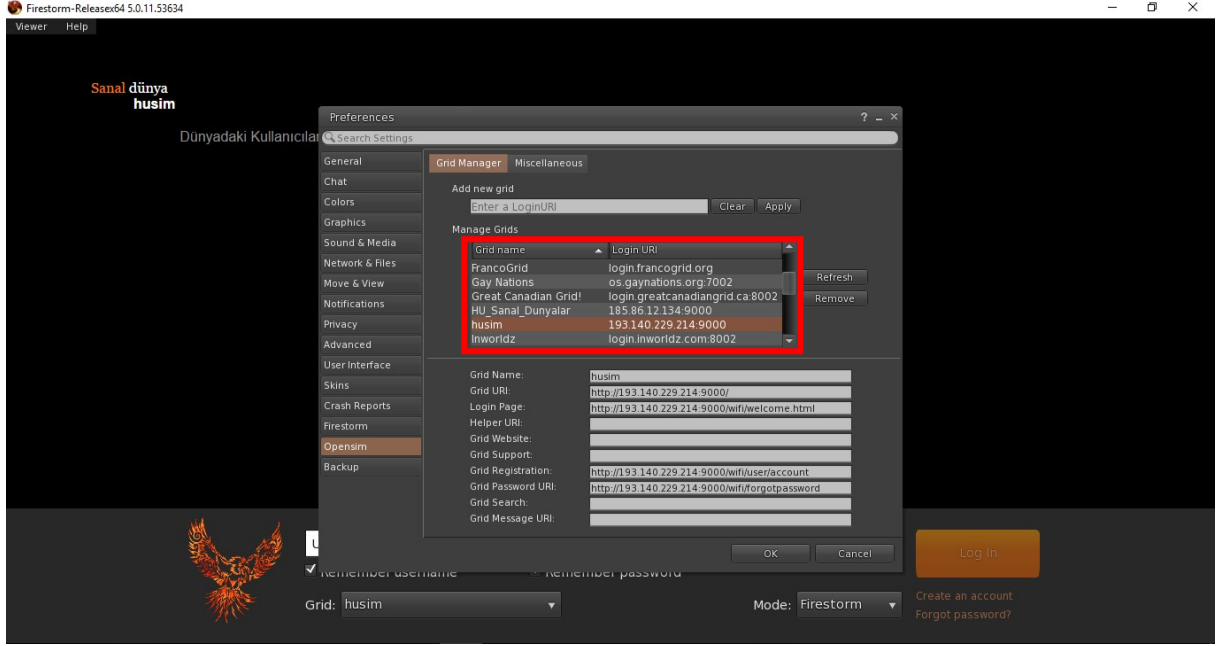

NOT: Hesabınız 1-2 gün içerisinde yönetici tarafından onaylanacaktır. Onaylama sonrasında hesabınız kullanabilmeniz için aktif hale getirilecektir.

Firestorm Kurulumu ve Ayarları

1. Öncelikle <http://www.firestormviewer.org/> adresine giriniz.
2. Firestorm anasayfasından “Downloads” düğmesine tıklayınız.

3. İşletim sisteminize uygun olarak Windows/Mac/Linux seçeneklerinden birini seçiniz.

4. Uygulamayı bilgisayarınıza kurunuz.
5. Kurulum tamamlandıktan sonra Firestorm uygulamasını açınız.
6. Açılan ekranda önce sağ üst köşede bulunan Viewer seçeneğine daha sonrasında Preferences seçeneğine tıklayınız.

7. Gelen ekranda Opensim seçeneğine tıklayınız ve Add new grid kısmına <http://husim.hacettepe.edu.tr:9000/> yazıp Apply seçeneğine tıklayınız.

8. Manage Grids alanından husim seçeneğini bulup Ok düğmesine tıklayınız.