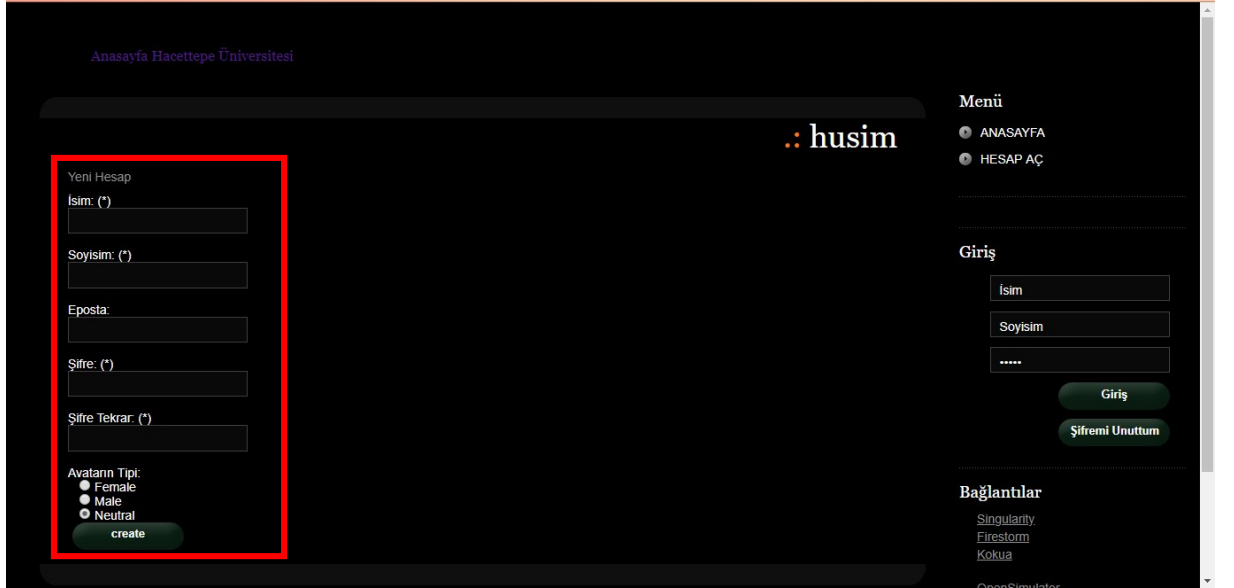

Türkçe Öğretim Platformuna Kayıt Olma

1. <http://husim.hacettepe.edu.tr:9000/> adresine giriniz.
2. Web sayfasına ulaştıktan sonra sağ üst köşede bulunan "HESAP AÇ" düğmesine tıklayınız.

3. Açılan sayfa da isim,soyisim,eposta, şifre ve cinsiyetinizi girerek Create düğmesine basarak kayıt olunuz.